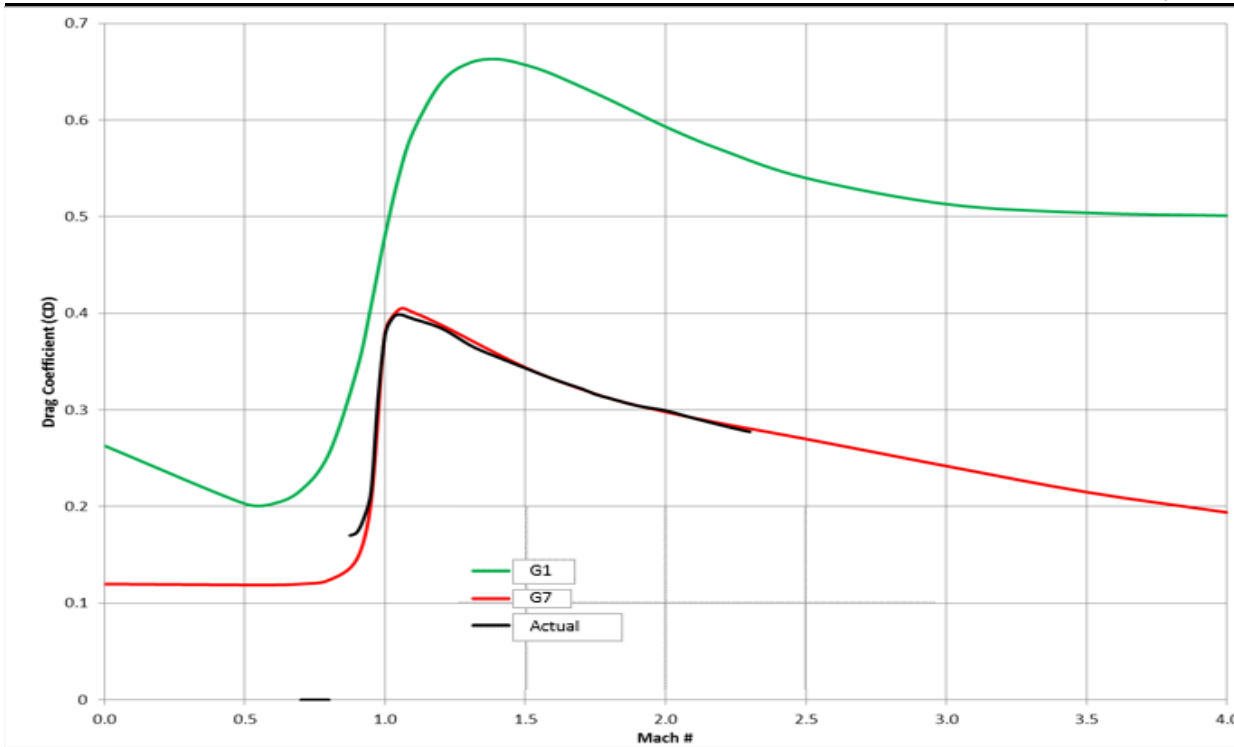

6.5 Creedmoor 140 Grain OTM BT (30166)

Standard Conditions, 2" Sight Height				
Range yards	Velocity ft/sec	Drop In	Drop MOA	Drop MRAD
0	2700	-2		
50	2623	-0.4	0.0	0.00
100	2548	0.0	0.0	0.0
150	2473	-1.0	-0.6	-0.2
200	2400	-3.4	-1.6	-0.5
250	2329	-7.3	-2.8	-0.8
300	2258	-12.8	-4.1	-1.2
350	2189	-20.0	-5.4	-1.6
400	2120	-29.0	-6.9	-2.0
450	2053	-39.9	-8.5	-2.5
500	1988	-53.0	-10.1	-2.9
550	1923	-68.2	-11.8	-3.4
600	1860	-85.7	-13.6	-3.9
650	1798	-105.8	-15.5	-4.5
700	1738	-128.6	-17.5	-5.1
750	1680	-154.2	-19.6	-5.7
800	1623	-182.9	-21.8	-6.3
850	1567	-215.0	-24.1	-7.0
900	1514	-250.5	-26.5	-7.7
950	1462	-289.9	-29.1	-8.4
1000	1413	-333.3	-31.7	-9.2
1100	1321	-433.5	-37.5	-10.9
1200	1239	-533.7	-43.9	-12.7
1300	1168	-696.5	-51.0	-14.8
1400	1108	-864.9	-58.8	-17.1
1500	1060	-1061.6	-67.4	-19.5

Velocity Range

G1 BC 0.586

1200 - 2800fps

G7 BC 0.289