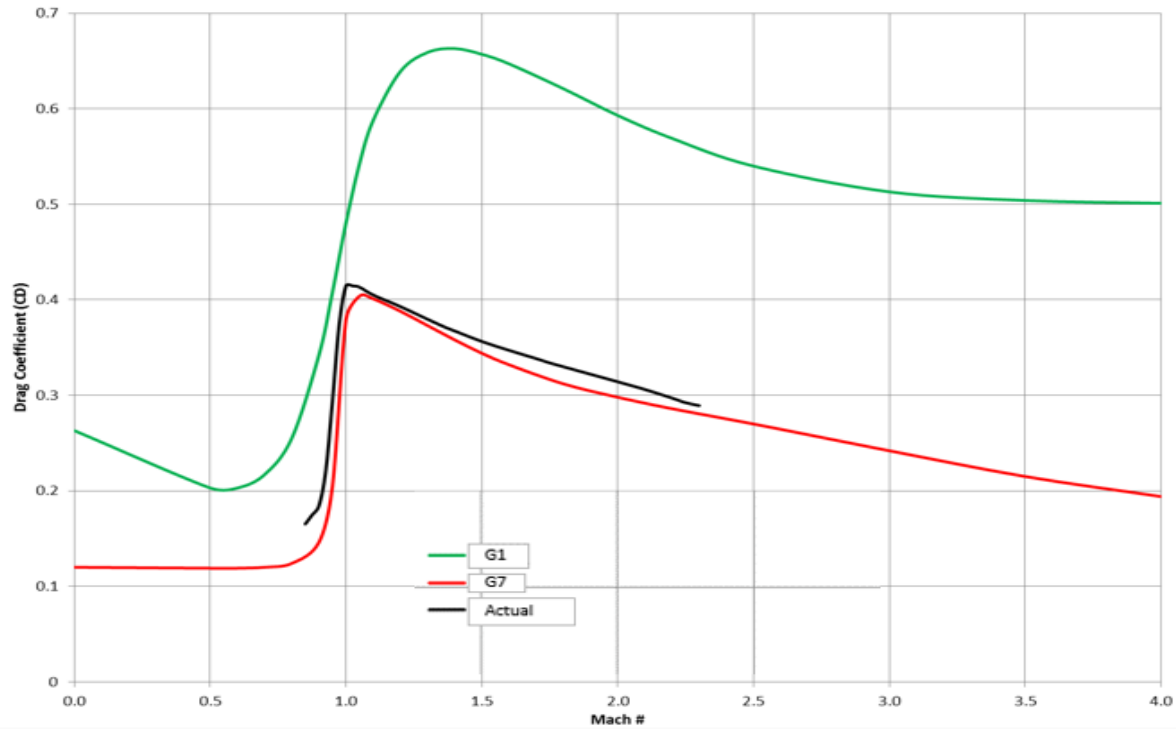

308 Win 175 Grain OTM BT (30818)

Standard Conditions, 2" Sight Height				
Range yards	Velocity ft/sec	Drop In	Drop MOA	Drop MRAD
0	2600	-2		
50	2515	-0.3	0.6	0.17
100	2432	0.0	0.0	0.00
150	2349	-1.2	-0.7	-0.21
200	2269	-3.9	-1.8	-0.54
250	2189	-8.3	-3.2	-0.92
300	2111	-14.5	-4.6	-1.34
350	2034	-22.7	-6.2	-1.79
400	1958	-33.0	-7.9	-2.28
450	1884	-45.5	-9.6	-2.79
500	1811	-60.5	-11.5	-3.34
550	1740	-78.2	-13.5	-3.92
600	1670	-98.7	-15.7	-4.54
650	1601	-122.3	-17.9	-5.20
700	1535	-149.3	-20.3	-5.89
750	1469	-180.0	-22.9	-6.63
800	1405	-214.7	-25.6	-7.41
850	1343	-253.8	-28.4	-8.25
900	1282	-297.8	-31.5	-9.14
950	1223	-347.0	-34.8	-10.09
1000	1167	-402.0	-38.3	-11.10
1050	1117	-463.4	-42.0	-12.19
1100	1081	-531.7	-46.0	-13.35
1150	1054	-607.4	-50.3	-14.59
1200	1032	-691.0	-54.8	-15.90

Velocity Range
1200 - 2700fps
G1 BC 0.521
G7 BC 0.255