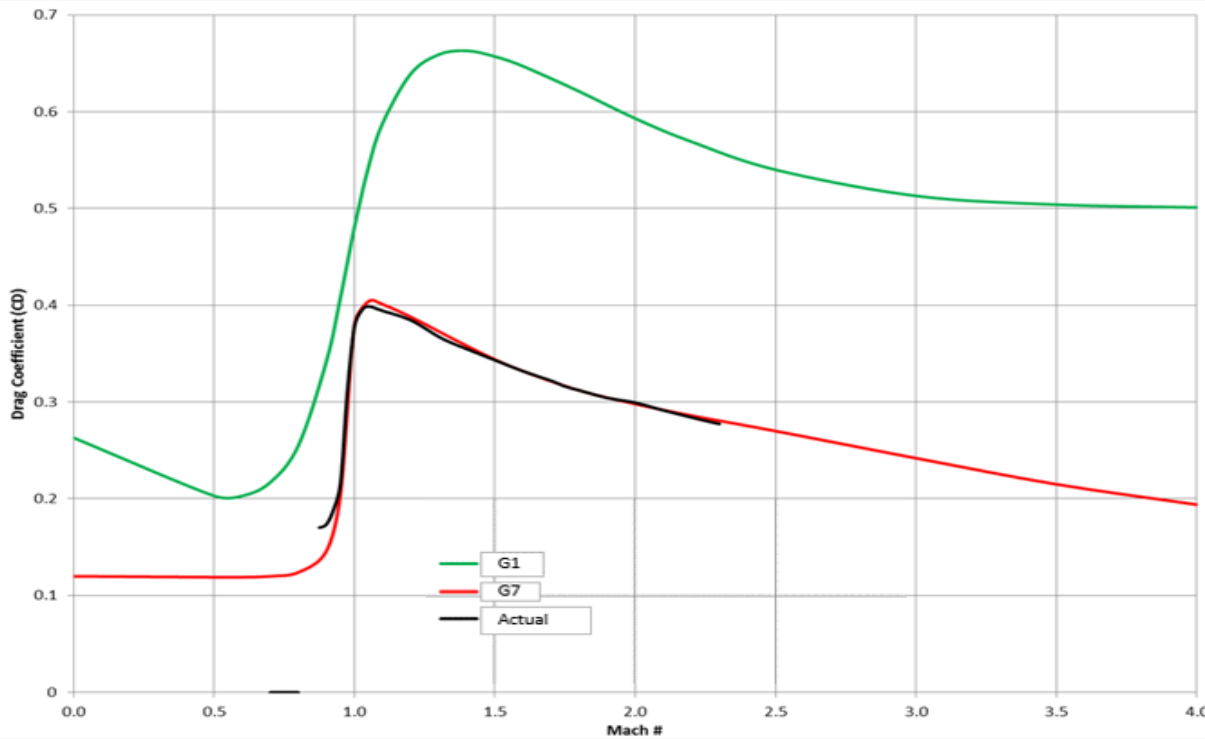

Velocity Range

G1 BC 0.624

1680 - 3000fps **G7 BC** 0.300

6.5 Creedmoor 140 Grain OTM BT (30166)

Standard Conditions, 2" Sight Height				
Range yards	Velocity ft/sec	Drop In	Drop MOA	Drop MRAD
0	2700	-2		
50	2623	-0.4	0.0	0.00
100	2548	0.0	0.0	0.0
150	2473	-1.0	-0.6	-0.2
200	2400	-3.4	-1.6	-0.5
250	2329	-7.3	-2.8	-0.8
300	2258	-12.8	-4.1	-1.2
350	2189	-20.0	-5.4	-1.6
400	2120	-29.0	-6.9	-2.0
450	2053	-39.9	-8.5	-2.5
500	1988	-53.0	-10.1	-2.9
550	1923	-68.2	-11.8	-3.4
600	1860	-85.7	-13.6	-3.9
650	1798	-105.8	-15.5	-4.5
700	1738	-128.6	-17.5	-5.1
750	1680	-154.2	-19.6	-5.7
800	1623	-182.9	-21.8	-6.3
850	1567	-215.0	-24.1	-7.0
900	1514	-250.5	-26.5	-7.7
950	1462	-289.9	-29.1	-8.4
1000	1413	-333.3	-31.7	-9.2
1100	1321	-433.5	-37.5	-10.9
1200	1239	-533.7	-43.9	-12.7
1300	1168	-696.5	-51.0	-14.8
1400	1108	-864.9	-58.8	-17.1
1500	1060	-1061.6	-67.4	-19.5

Velocity Range

G1 BC 0.586

1200 - 2800fps

G7 BC 0.289

260 Remington 140 Grain OTM BT (30742)

Standard Conditions, 2" Sight Height				
Range yards	Velocity ft/sec	Drop In	Drop MOA	Drop MRAD
0	2735	-2		
50	2658	-0.4	0.0	0.00
100	2581	0.0	0.0	0.0
150	2507	-0.9	-0.6	-0.2
200	2433	-3.2	-1.5	-0.4
250	2361	-7.0	-2.7	-0.8
300	2290	-12.3	-3.9	-1.1
350	2220	-19.3	-5.3	-1.5
400	2151	-28.1	-6.7	-1.9
450	2083	-38.7	-8.2	-2.4
500	2017	-51.3	-9.8	-2.8
550	1952	-66.1	-11.4	-3.3
600	1888	-83.1	-13.2	-3.8
650	1826	-102.6	-15.0	-4.4
700	1765	-124.7	-17.0	-4.9
750	1706	-149.6	-19.0	-5.5
800	1648	-177.5	-21.1	-6.1
850	1592	-208.5	-23.4	-6.8
900	1538	-243.0	-25.7	-7.5
950	1485	-281.2	-28.2	-8.2
1000	1435	-323.3	-30.8	-8.9
1100	1341	-420.5	-36.4	-10.6
1200	1256	-537.1	-42.6	-12.4
1300	1183	-675.7	-49.5	-14.4
1400	1121	-839.2	-57.1	-16.6
1500	1070	-1030.5	-65.4	-19.0