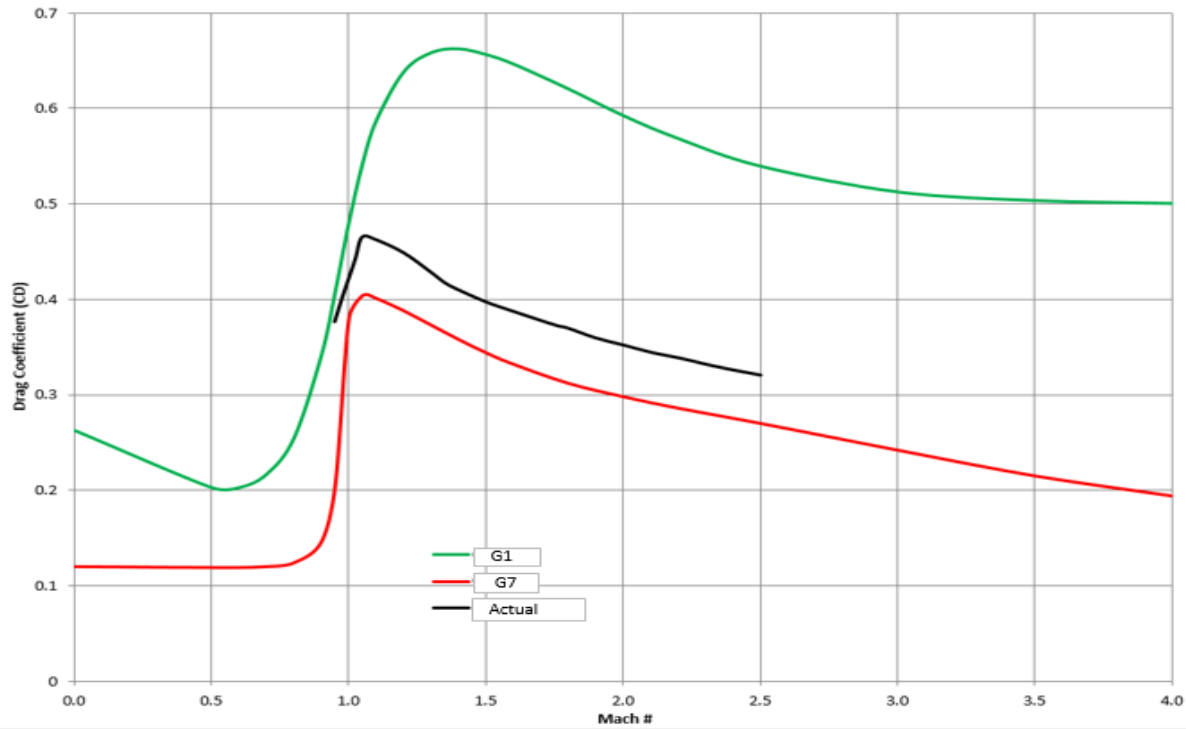

Barnes Precision Match Ammunition

5.56 x 45mm 69 Grain OTM BT (30846)

Standard Conditions, 2" Sight Height				
Range yards	Velocity ft/sec	Drop In	Drop MOA	Drop MRAD
0	2900	-2		
50	2758	-0.4	0.8	0.2
100	2621	0.0	0.0	0.0
150	2488	-0.8	-0.5	-0.2
200	2359	-3.1	-1.5	-0.4
250	2233	-6.9	-2.6	-0.8
300	2111	-12.4	-3.9	-1.1
350	1994	-19.9	-5.4	-1.6
400	1880	-29.6	-7.1	-2.0
450	1771	-41.8	-8.8	-2.6
500	1666	-56.7	-10.8	-3.1
550	1566	-74.8	-12.9	-3.8
600	1473	-96.4	-15.3	-4.4
650	1386	-122.0	-17.9	-5.2
700	1306	-152.1	-20.7	-6.0
750	1234	-187.4	-23.8	-6.9
800	1171	-228.3	-27.2	-7.9

Velocity Range
 1200 - 2900 fps *G1 BC* 0.330
 G7 BC 0.169

5.56 x 45mm 85 Grain OTM BT (30848)

Standard Conditions, 2" Sight Height				
Range yards	Velocity ft/sec	Drop In	Drop MOA	Drop MRAD
0	2600	-2		
50	2491	-0.3	0.6	0.2
100	2385	0.0	0.0	0.0
150	2281	-1.2	-0.8	-0.2
200	2180	-4.1	-2.0	-0.6
250	2082	-8.9	-3.4	-1.0
300	1986	-15.6	-4.9	-1.4
350	1892	-24.5	-6.7	-1.9
400	1802	-35.9	-8.5	-2.5
450	1715	-49.9	-10.6	-3.1
500	1631	-66.9	-12.8	-3.7
550	1551	-87.2	-15.1	-4.4
600	1475	-111.1	-17.6	-5.1
650	1403	-139.0	-20.4	-5.9
700	1335	-171.3	-23.3	-6.8
750	1273	-208.5	-26.5	-7.7
800	1217	-251.0	-29.9	-8.7
850	1167	-299.4	-33.5	-9.7
900	1122	-354.2	-37.5	-10.9
950	1084	-415.9	-41.7	-12.1
1000	1050	-485.0	-46.2	-13.4