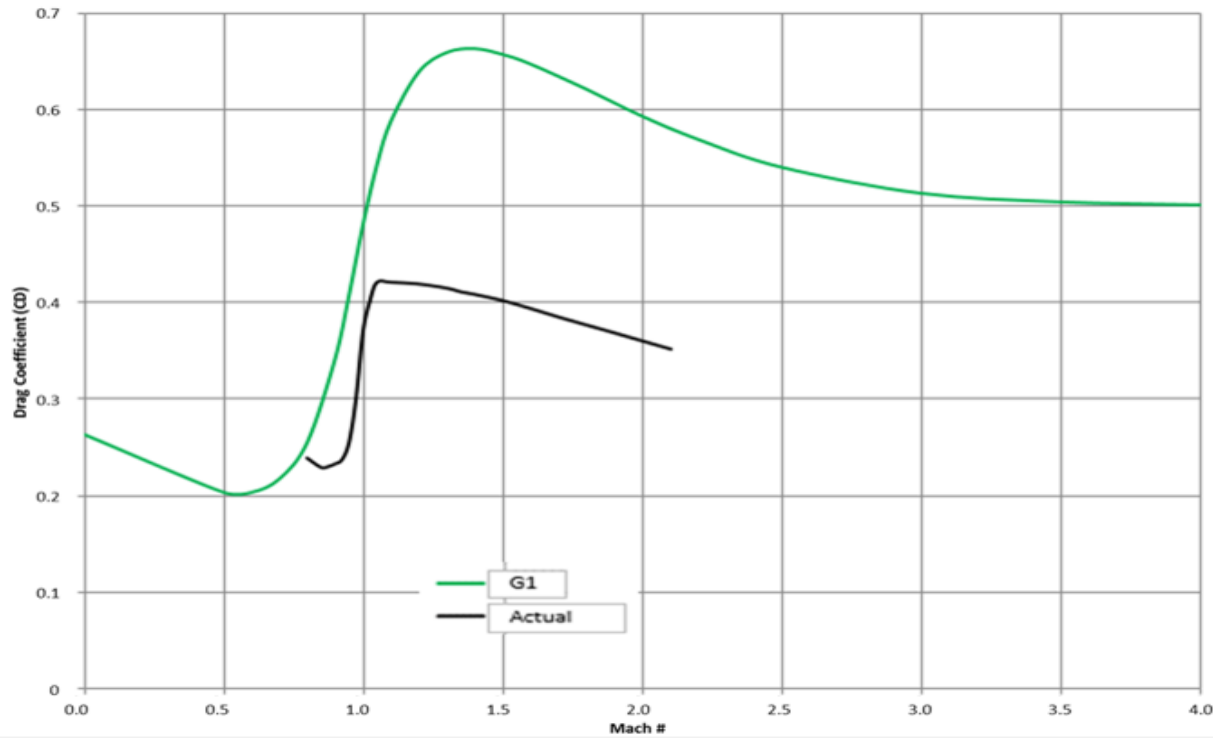

Velocity Range

G1 BC 0.586

1200 - 2800fps

G7 BC 0.289

260 Remington 140 Grain OTM BT (30742)

Standard Conditions, 2" Sight Height				
Range yards	Velocity ft/sec	Drop In	Drop MOA	Drop MRAD
0	2735	-2		
50	2658	-0.4	0.0	0.00
100	2581	0.0	0.0	0.0
150	2507	-0.9	-0.6	-0.2
200	2433	-3.2	-1.5	-0.4
250	2361	-7.0	-2.7	-0.8
300	2290	-12.3	-3.9	-1.1
350	2220	-19.3	-5.3	-1.5
400	2151	-28.1	-6.7	-1.9
450	2083	-38.7	-8.2	-2.4
500	2017	-51.3	-9.8	-2.8
550	1952	-66.1	-11.4	-3.3
600	1888	-83.1	-13.2	-3.8
650	1826	-102.6	-15.0	-4.4
700	1765	-124.7	-17.0	-4.9
750	1706	-149.6	-19.0	-5.5
800	1648	-177.5	-21.1	-6.1
850	1592	-208.5	-23.4	-6.8
900	1538	-243.0	-25.7	-7.5
950	1485	-281.2	-28.2	-8.2
1000	1435	-323.3	-30.8	-8.9
1100	1341	-420.5	-36.4	-10.6
1200	1256	-537.1	-42.6	-12.4
1300	1183	-675.7	-49.5	-14.4
1400	1121	-839.2	-57.1	-16.6
1500	1070	-1030.5	-65.4	-19.0

Velocity Range

G1 BC 0.586

1200 - 2800fps **G7 BC** 0.289

300 AAC Blackout 125 Grain OTM FB (30737)

Standard Conditions, 2.5" Sight Height				
Range yards	Velocity ft/sec	Drop In	Drop MOA	Drop MRAD
0	2215	-2.5		
50	2094	-0.3	0.0	0.00
100	1977	0.0	0.0	0.0
150	1864	-2.0	-1.3	-0.4
200	1755	-6.4	-3.1	-0.9
250	1651	-13.7	-5.2	-1.5
300	1552	-24.2	-7.7	-2.2
350	1460	-38.3	-10.4	-3.0
400	1373	-56.5	-13.5	-3.9
450	1295	-79.3	-16.8	-4.9
500	1224	-107.3	-20.4	-5.9