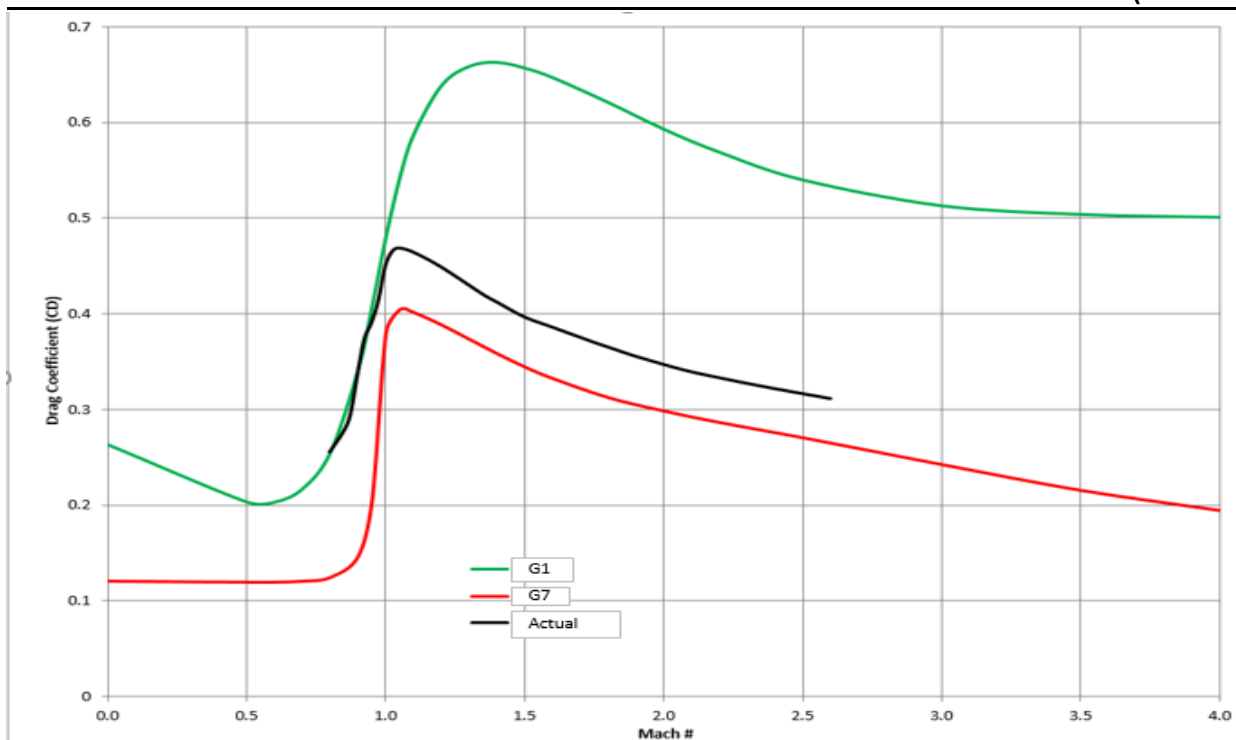

Barnes Precision Match Ammunition

5.56 x 45mm 69 Grain OTM BT (30846)

Standard Conditions, 2" Sight Height				
Range yards	Velocity ft/sec	Drop In	Drop MOA	Drop MRAD
0	2900	-2		
50	2758	-0.4	0.8	0.2
100	2621	0.0	0.0	0.0
150	2488	-0.8	-0.5	-0.2
200	2359	-3.1	-1.5	-0.4
250	2233	-6.9	-2.6	-0.8
300	2111	-12.4	-3.9	-1.1
350	1994	-19.9	-5.4	-1.6
400	1880	-29.6	-7.1	-2.0
450	1771	-41.8	-8.8	-2.6
500	1666	-56.7	-10.8	-3.1
550	1566	-74.8	-12.9	-3.8
600	1473	-96.4	-15.3	-4.4
650	1386	-122.0	-17.9	-5.2
700	1306	-152.1	-20.7	-6.0
750	1234	-187.4	-23.8	-6.9
800	1171	-228.3	-27.2	-7.9

Velocity Range
 1200 - 2900 fps *G1 BC* 0.330
 G7 BC 0.169

5.56 x 45mm 85 Grain OTM BT (30848)

Standard Conditions, 2" Sight Height				
Range yards	Velocity ft/sec	Drop In	Drop MOA	Drop MRAD
0	2600	-2		
50	2491	-0.3	0.6	0.2
100	2385	0.0	0.0	0.0
150	2281	-1.2	-0.8	-0.2
200	2180	-4.1	-2.0	-0.6
250	2082	-8.9	-3.4	-1.0
300	1986	-15.6	-4.9	-1.4
350	1892	-24.5	-6.7	-1.9
400	1802	-35.9	-8.5	-2.5
450	1715	-49.9	-10.6	-3.1
500	1631	-66.9	-12.8	-3.7
550	1551	-87.2	-15.1	-4.4
600	1475	-111.1	-17.6	-5.1
650	1403	-139.0	-20.4	-5.9
700	1335	-171.3	-23.3	-6.8
750	1273	-208.5	-26.5	-7.7
800	1217	-251.0	-29.9	-8.7
850	1167	-299.4	-33.5	-9.7
900	1122	-354.2	-37.5	-10.9
950	1084	-415.9	-41.7	-12.1
1000	1050	-485.0	-46.2	-13.4