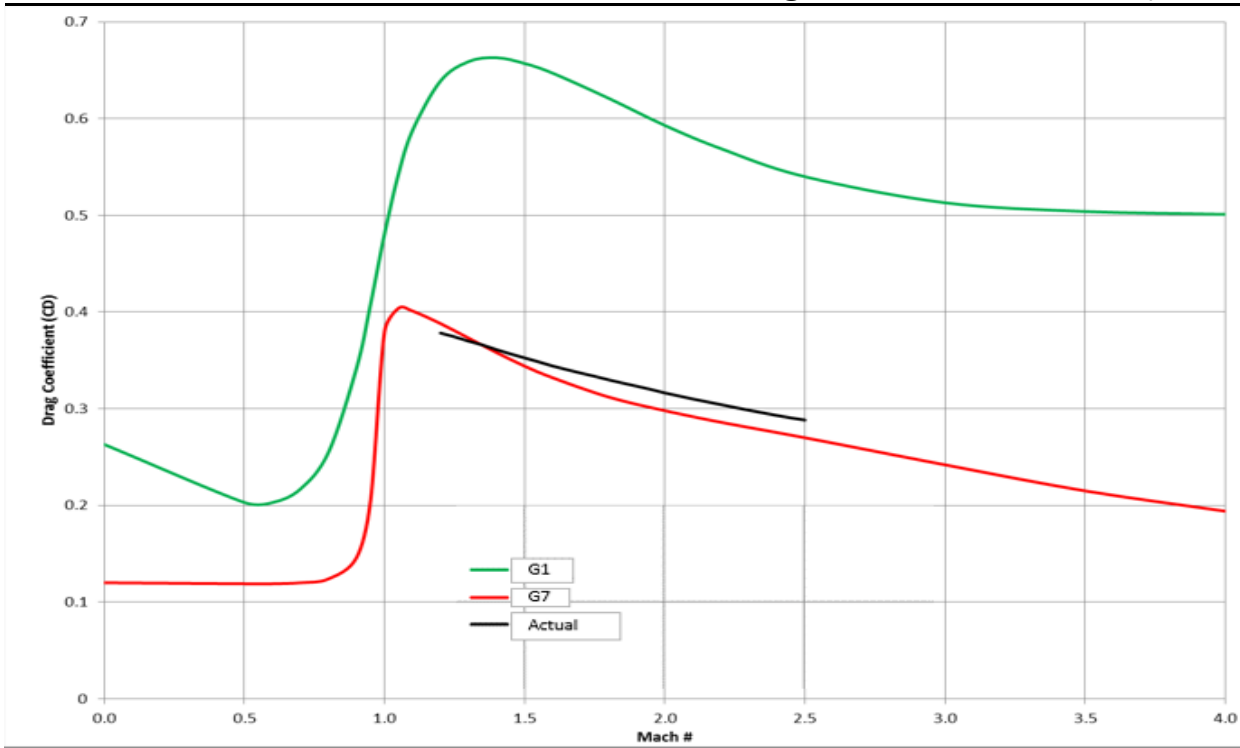

300 Win Mag 220 Grain OTM BT (30740)

Standard Conditions, 2" Sight Height				
Range yards	Velocity ft/sec	Drop In	Drop MOA	Drop MRAD
0	2775	-2		
50	2703	-0.4	0.0	0.00
100	2633	0.0	0.0	0.0
150	2563	-0.9	-0.5	-0.2
200	2494	-3.0	-1.4	-0.4
250	2427	-6.6	-2.5	-0.7
300	2360	-11.6	-3.7	-1.1
350	2295	-18.2	-5.0	-1.4
400	2230	-26.5	-6.3	-1.8
450	2167	-36.5	-7.7	-2.2
500	2105	-48.3	-9.2	-2.7
550	2043	-62.2	-10.8	-3.1
600	1983	-78.1	-12.4	-3.6
650	1923	-96.2	-14.1	-4.1
700	1865	-116.6	-15.9	-4.6
750	1807	-139.6	-17.7	-5.1
800	1750	-165.2	-19.7	-5.7
850	1693	-193.6	-21.7	-6.3
900	1638	-225.1	-23.8	-6.9
950	1583	-259.9	-26.1	-7.6
1000	1529	-298.1	-28.4	-8.2
1100	1424	-385.9	-33.4	-9.7
1200	1323	-490.9	-39.0	-11.3
1300	1226	-615.8	-45.1	-13.1
1400	1135	-763.9	-52.0	-15.1
1500	1069	-939.1	-59.6	-17.3

Velocity Range

G1 BC 0.611

1200 - 2800fps **G7 BC** 0.319