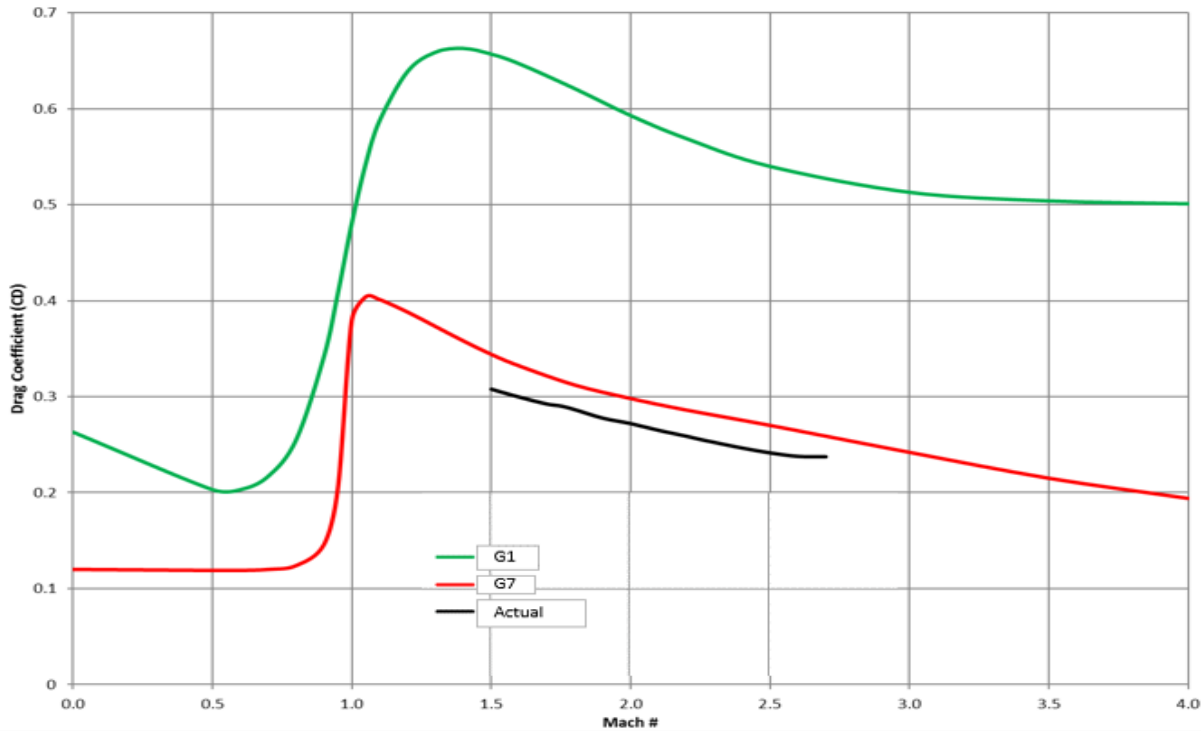

6mm Creedmoor 112 Grain OTM BT (30814)

Standard Conditions, 2" Sight Height				
Range yards	Velocity ft/sec	Drop In	Drop MOA	Drop MRAD
0	2960	-2		
50	2883	-0.5	0.0	0.00
100	2808	0.0	0.0	0.0
150	2734	-0.6	-0.4	-0.1
200	2662	-2.4	-1.1	-0.3
250	2590	-5.4	-2.1	-0.6
300	2520	-9.7	-3.1	-0.9
350	2450	-15.4	-4.2	-1.2
400	2382	-22.5	-5.4	-1.6
450	2315	-31.2	-6.6	-1.9
500	2249	-41.5	-7.9	-2.3
550	2184	-53.5	-9.3	-2.7
600	2120	-67.3	-10.7	-3.1
650	2057	-83.0	-12.2	-3.5
700	1995	-100.8	-13.7	-4.0
750	1934	-120.8	-15.3	-4.4
800	1875	-143.2	-17.0	-4.9
850	1816	-167.9	-18.8	-5.5
900	1759	-195.4	-20.7	-6.0
950	1704	-225.6	-22.6	-6.6
1000	1650	-258.8	-24.6	-7.1
1100	1546	-335.0	-29.0	-8.4
1200	1448	-425.9	-33.8	-9.8
1300	1358	-533.3	-39.1	-11.3
1400	1277	-659.6	-44.9	-13.0
1500	1205	-807.2	-51.2	-14.9

Velocity Range

G1 BC 0.624

1680 - 3000fps **G7 BC** 0.300